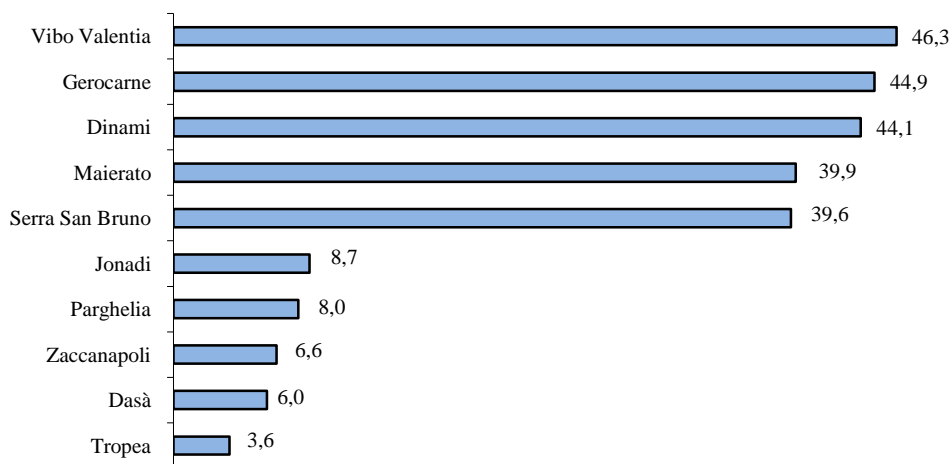

**Superficie territoriale( Km<sup>2</sup>) di alcuni Comuni-Provincia Vibo Valentia-Censimento 2001**

COMUNI	Superficie (Km <sup>2</sup> )
Tropea	4
Dasà	6
Zaccanapoli	7
Parghelia	8
Jonadi	9
Serra San Bruno	40
Maierato	40
Dinami	44
Gerocarne	45
Vibo Valentia	46

Fonte: Comune di Vibo Valentia -Elaborazione dell'Ufficio di Statistica Su dati Istat

Le superficie dei suddetti Comuni sono arrotondati pertanto si precisa: Tropea ( Km<sup>2</sup>.3,59)-Dasà ( Km<sup>2</sup>.6,19)-Zaccanopoli ( Km<sup>2</sup>.6,61)-Jonadi (Km<sup>2</sup>.8,72)-Serra San Bruno (Km<sup>2</sup>.39,58)-Maierato (Km<sup>2</sup>.39,88)- Dinami (Km<sup>2</sup>.44,06)-Gerocarne (Km<sup>2</sup>.44,93)-Vibo Valentia (km<sup>2</sup>.46,34).

**Superficie territoriale dei comuni meno estesi e più estesi della Provincia di Vibo Valentia**  
Censimento del 21 Ottobre 2001(chilometri quadrati)

**Totale Superficie territoriale (Km<sup>2</sup>.) della Provincia di Vibo Valentia:1.139,47**