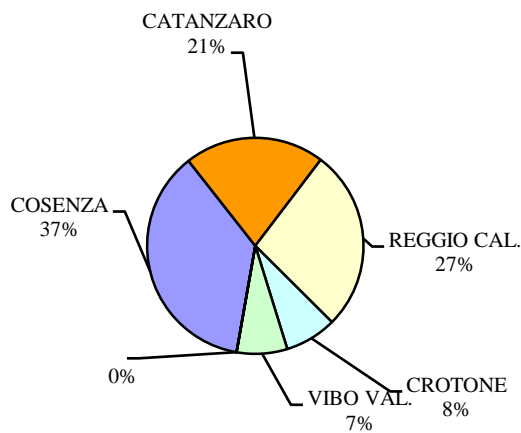

OCCUPATI IN CALABRIA - ANNO 2012

DATI ESTRATTI IL 10 DICEMBRE 2013

CLASSE DI ETÀ 15 ANNI E PIÙ

OCCUPATI			Totale	Valore percentuale
	Dipendenti	Indipendenti		
COSENZA	143.000	65.000	208.000	36,6
CATANZARO	83.000	36.000	119.000	21,0
REGGIO CAL.	114.000	40.000	154.000	27,1
CROTONE	31.000	13.000	44.000	7,7
VIBO VAL.	31.000	12.000	43.000	7,6
TOT.CALABR.	402.000	166.000	568.000	100

Fonte: Comune di Vibo Valentia-Elaborazione dell'Ufficio di Statistica

Su dati Istat

Occupati in Calabria- Anno 2012 (composizione percentuale)**Popolazione di 15 e più**

Calabria: 1.683.294 AL 31 DICEMBRE 2012