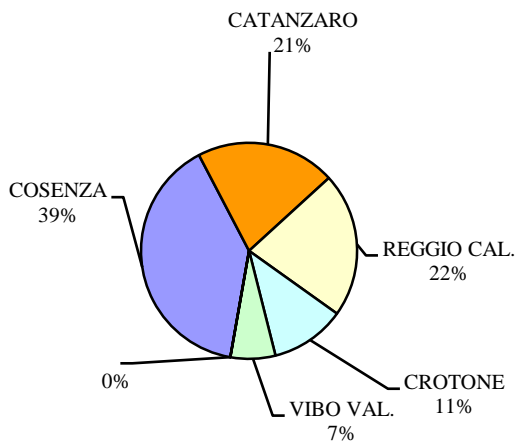

DISOCCUPATI IN CALABRIA - ANNO 2012

DATI ESTRATTI IL 10 DICEMBRE 2013

CLASSE DI ETÀ 15 ANNI E PIÙ

DISOCCUPATI			Totale	Valore percentuale
	Maschi	Femmine		
COSENZA	28.000	25.000	53.000	39,6
CATANZARO	15.000	13.000	28.000	20,9
REGGIO CAL.	20.000	9.000	29.000	21,6
CROTONE	9.000	6.000	15.000	11,2
VIBO VAL.	5.000	4.000	9.000	6,7
TOT.CALABR.	77.000	57.000	134.000	100

Fonte: Comune di Vibo Valentia-Elaborazione dell'Ufficio di Statistica

Su dati Istat

Disoccupati in Calabria- Anno 2012 (composizione percentuale)**Popolazione di 15 e più**

Calabria: 1.683.294 AL 31 DICEMBRE 2012