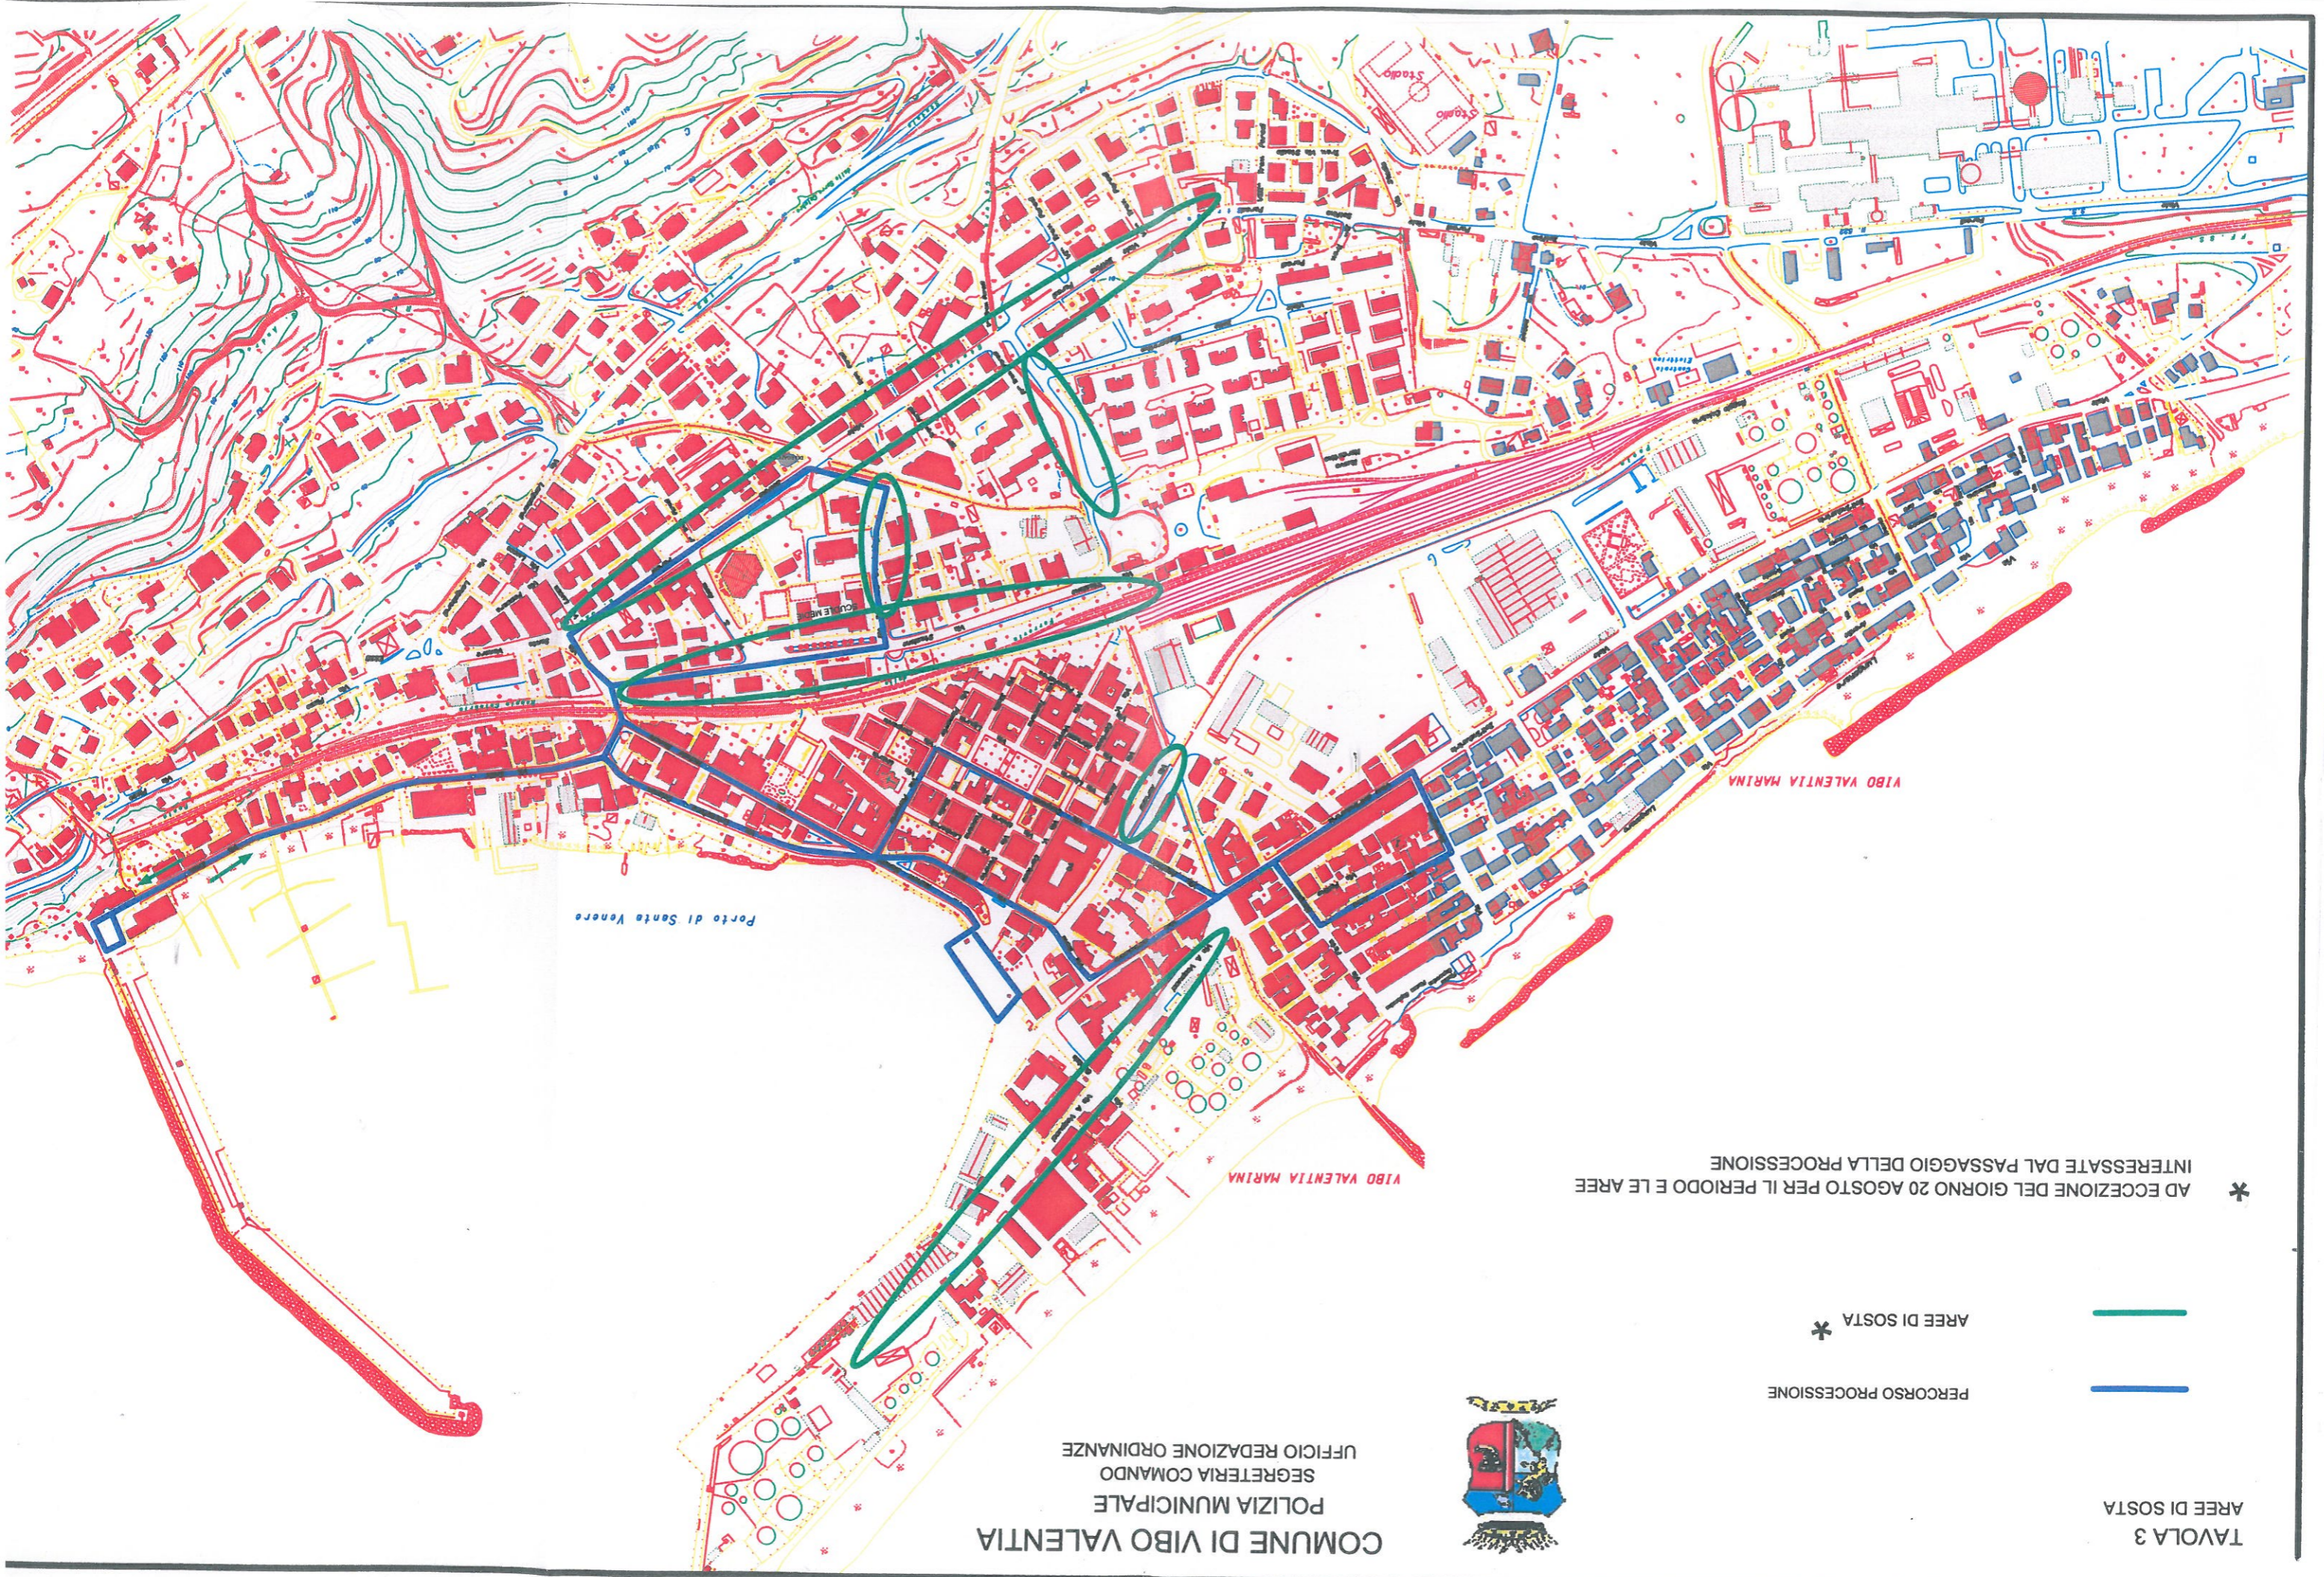

TAVOLA 1
FESTA VIBO MARINA MADONNA DEL ROSARIO

COMUNE DI VIBO VALENTIA

POLIZIA MUNICIPALE

SEGRETERIA COMANDO

UFFICIO REDAZIONE ORDINANZE

PUNTO DI RACCOLTA

LEGENDA

- AREA INTERDETTA AL TRANSITO - VIE DI FUGA - PUNTO DI RACCOLTA
- PERCORSO CONSENTITO DALLE ORE 02.00 ALLE ORE 17.00
- ZONA FIERA POSTEGGI AMBULANTI

COMUNE DI VIBO VALENTIA
 POLIZIA MUNICIPALE
 SEGRETERIA COMANDO
 UFFICIO REDAZIONE ORDINANZE

TAVOLA 3

PERCORSO PROCESSIONE

AREE DI SOSTA *

* AD ECCEZIONE DEL GIORNO 20 AGOSTO PER IL PERIODO E LE AREE INTERESSATE DAL PASSAGGIO DELLA PROCESSIONE