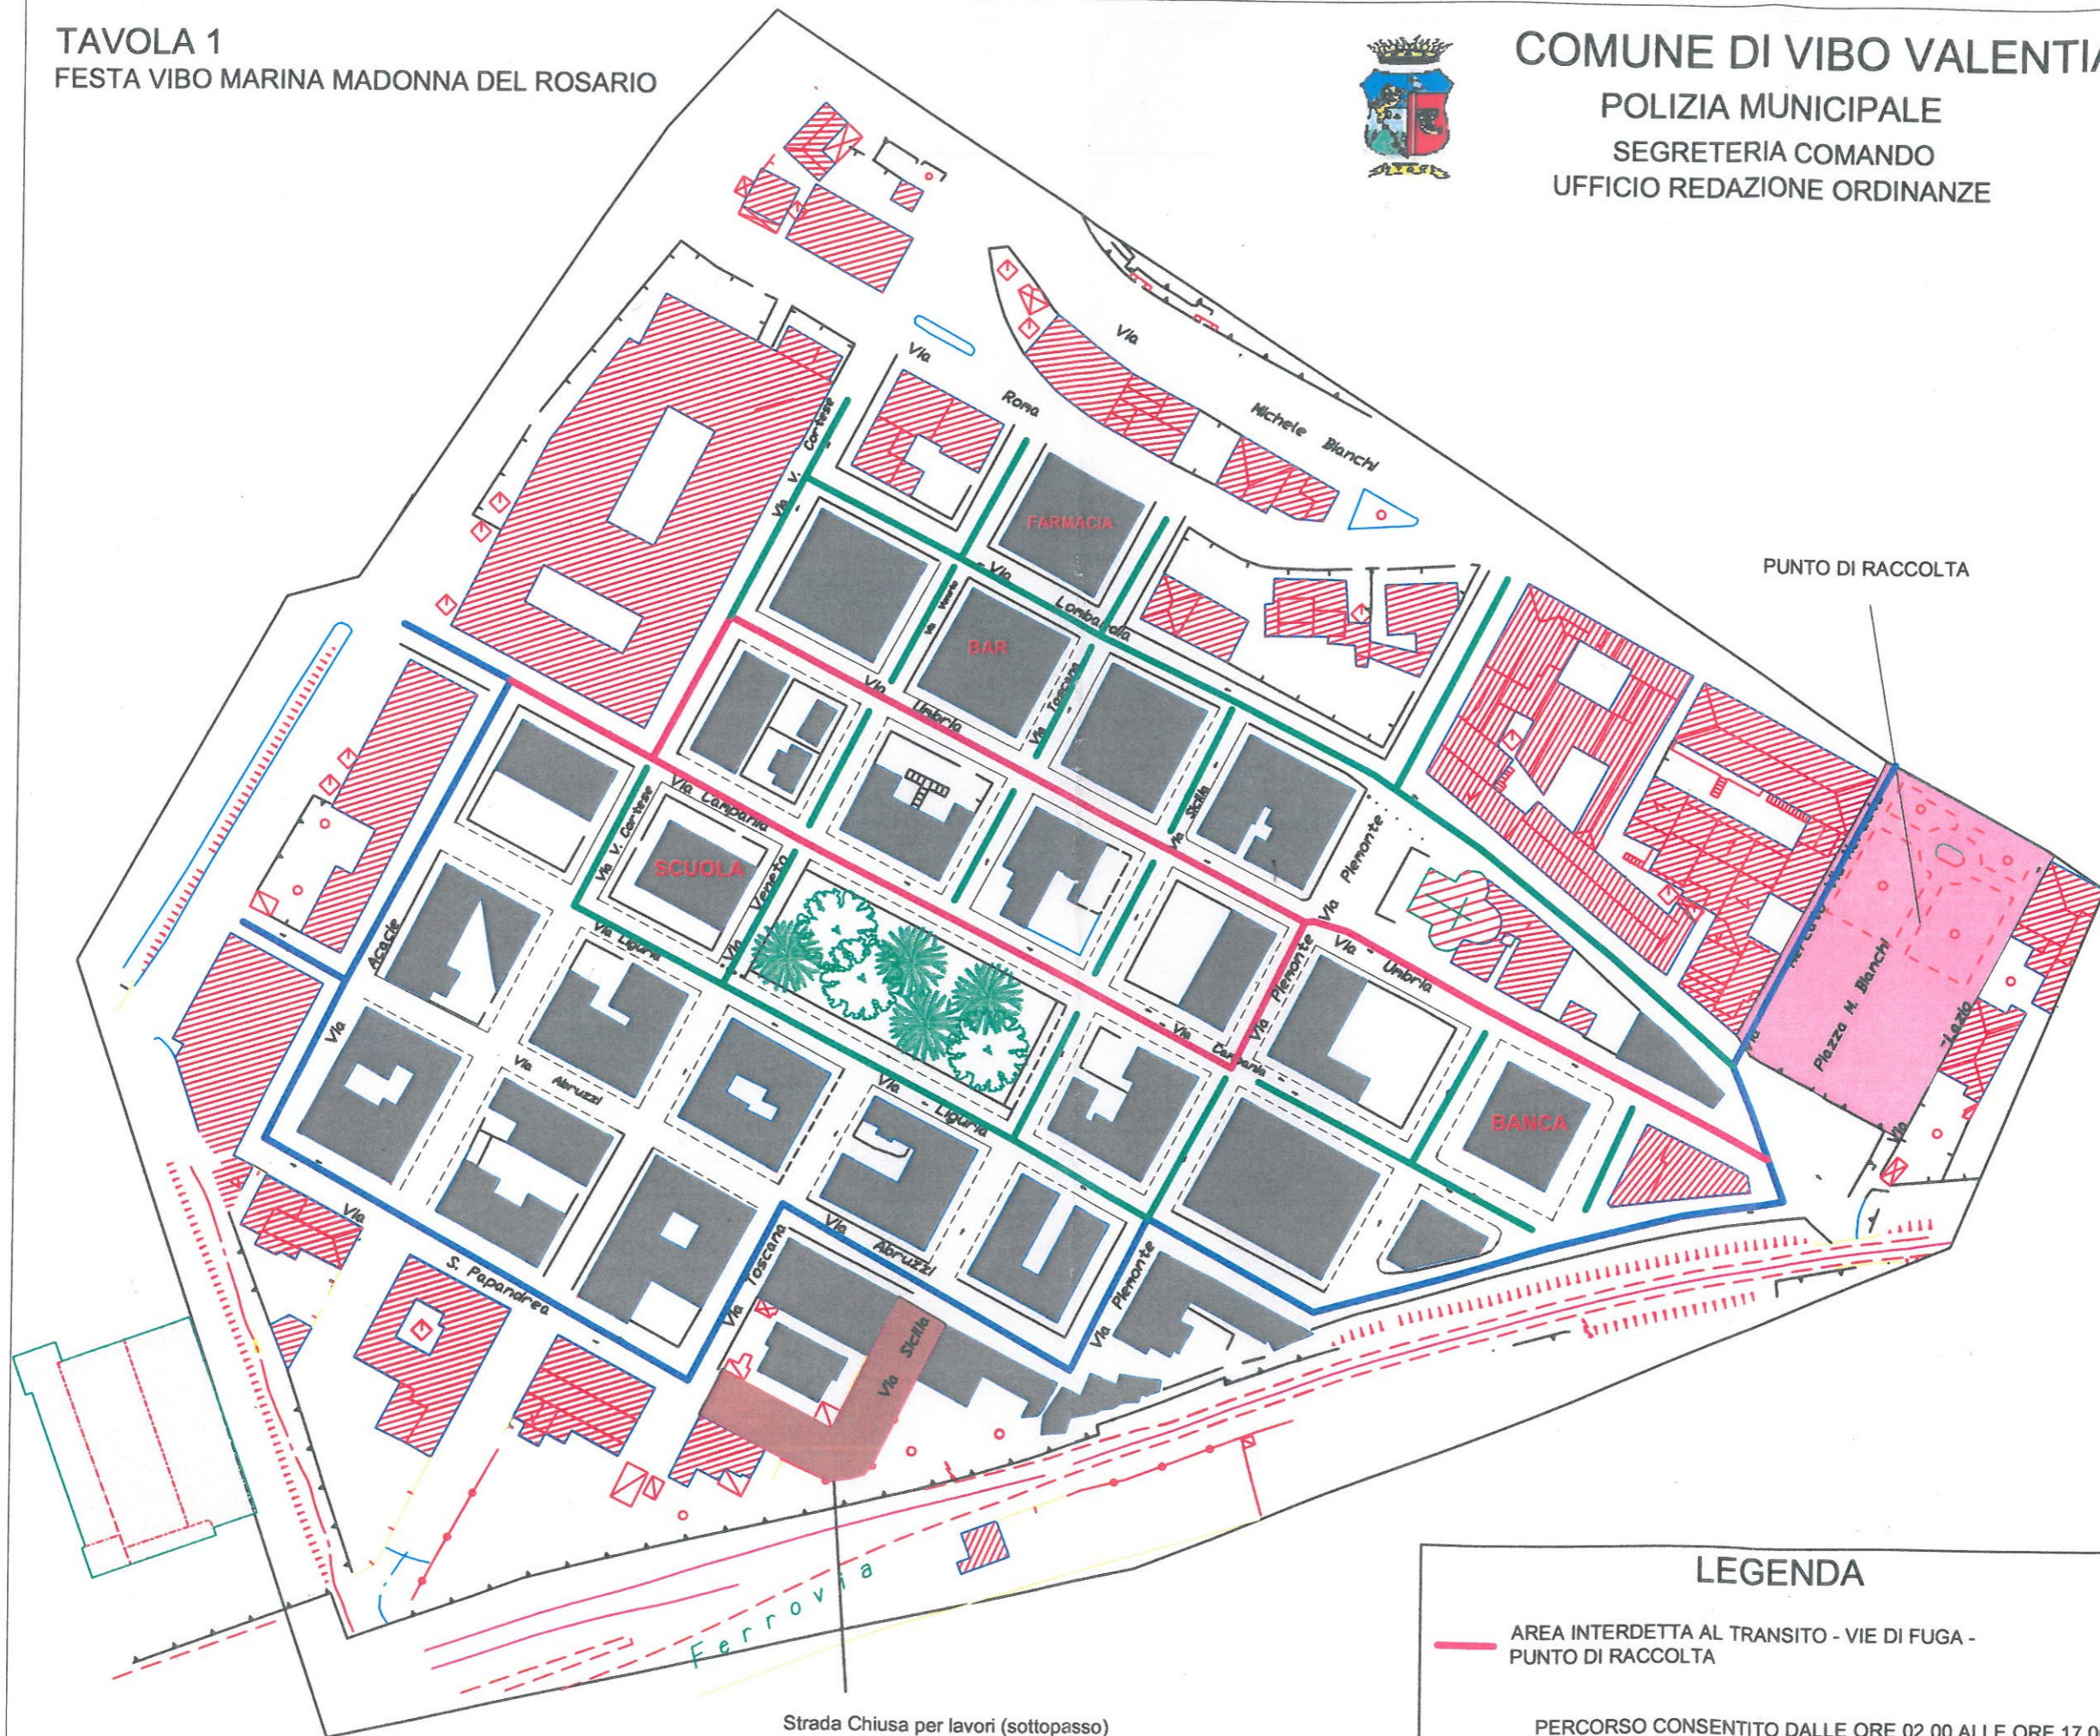

TAVOLA 1
FESTA VIBO MARINA MADONNA DEL ROSARIO

COMUNE DI VIBO VALENTIA

POLIZIA MUNICIPALE

SEGRETERIA COMANDO

UFFICIO REDAZIONE ORDINANZE

PUNTO DI RACCOLTA

LEGENDA

- AREA INTERDETTA AL TRANSITO - VIE DI FUGA - PUNTO DI RACCOLTA
- PERCORSO CONSENTITO DALLE ORE 02.00 ALLE ORE 17.00
- ZONA FIERA POSTEGGI AMBULANTI

COMUNE DI VIBO VALENTIA
 POLIZIA MUNICIPALE
 SEGRETERIA COMANDO
 UFFICIO REDAZIONE ORDINANZE

TAVOLA 3

PERCORSO PROCESSIONE

AREE DI SOSTA *

* AD ECCEZIONE DEL GIORNO 20 AGOSTO PER IL PERIODO E LE AREE INTERESSATE DAL PASSAGGIO DELLA PROCESSIONE